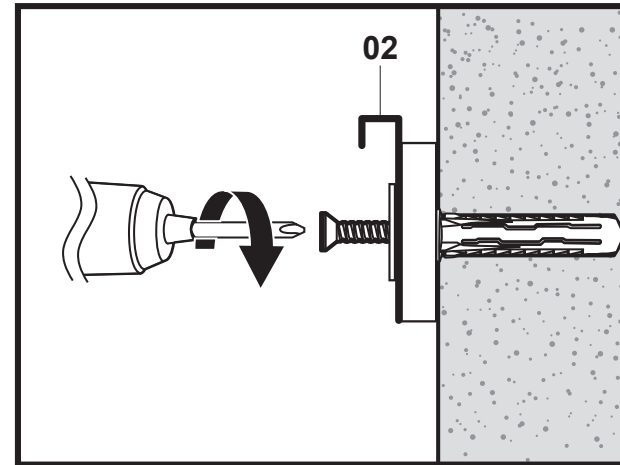

Master EAN:
5059340425665

V10226_5059340425665_MAND4_2425_NP-0250

01

02

03

04