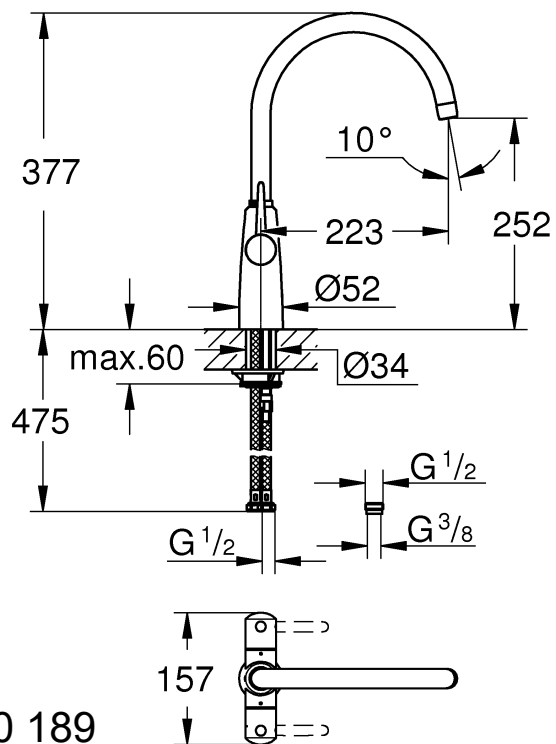

### Ambi

30 189

DIN 1988

DIN EN 806

bar

max. 10  
0,5 5 1

°C

max. 70° 60°

\*19 017  
13mm

\*19 332  
32mm

1

2

3

4

45 883

45 882