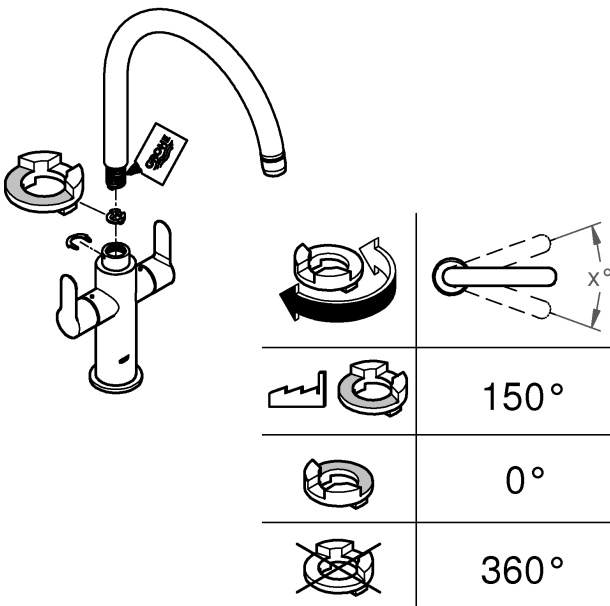

*19 017
13mm

*19 332
32mm

1