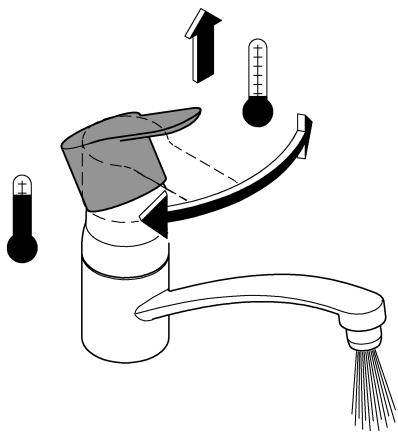

3

30 356

30 357