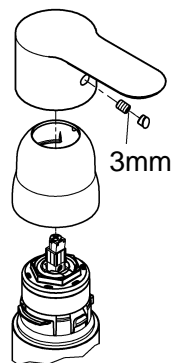

30 356
30 357

30 356

30 357

DIN 1988
DIN EN 806

 **bar**

max. 10
0,5 5 1

 **bar**

max. 10
0,1 5 0,2

30 357

MAINTENANCE 

		X
30 356	G ^{3/8}	48 264
30 357	G ^{1/2}	48 356

*19 017	13mm
	

Pure Freude an Wasser

GROHE
WAVES

D

+49 571 3989 333
helpline@grohe.de