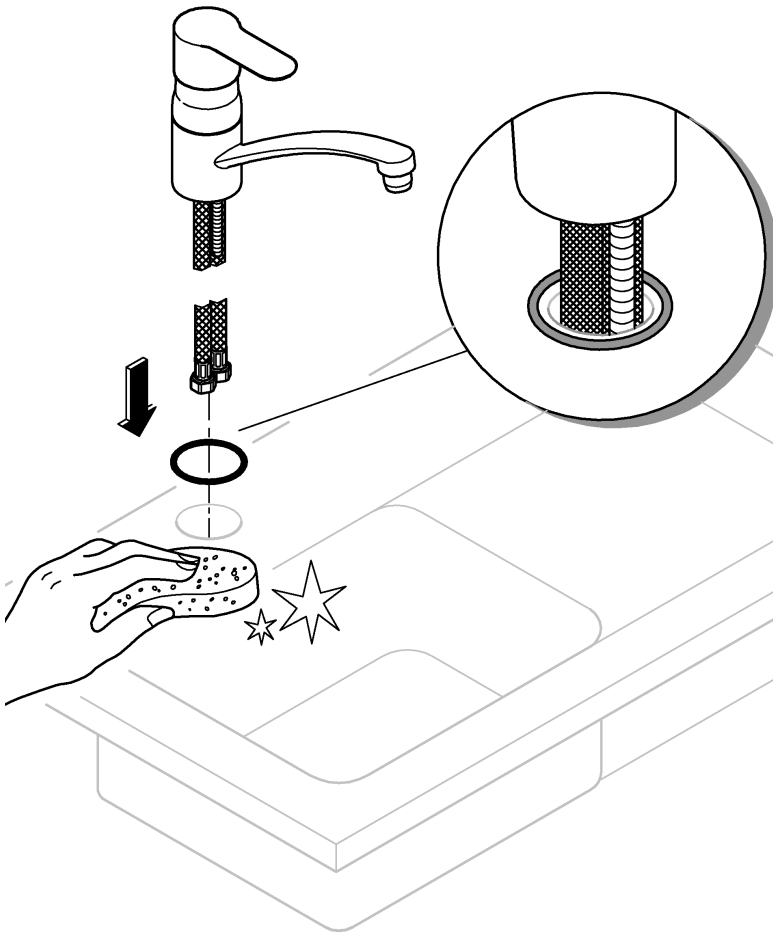

DIN 1988
DIN EN 806

bar

max. 10
0,5 5 1

bar

max. 10
0,1 5 0,2

°C

max. 70° 60°

°C

max. 70° 60°

1