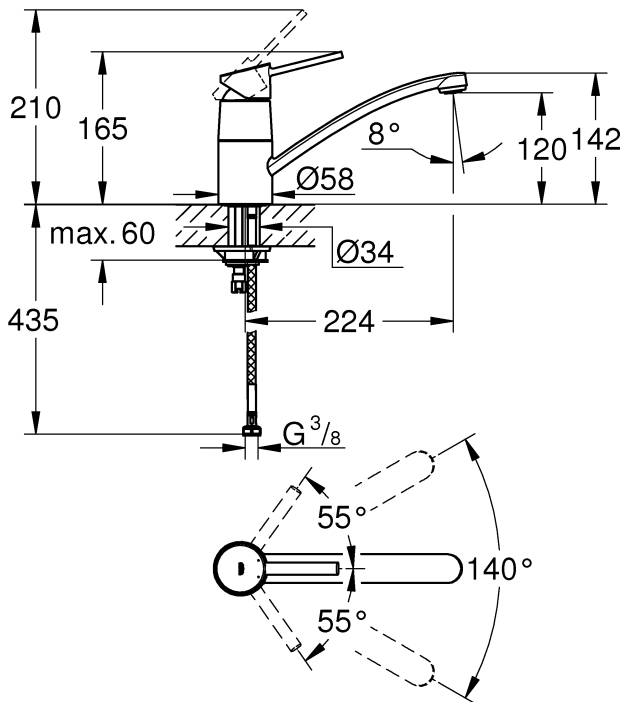

30 356
30 357

30 356

30 357

DIN 1988
DIN EN 806

 **bar**

max. 10
0,5 5 1

 **bar**

max. 10
0,1 5 0,2

30 357

MAINTENANCE 

		X
30 356	G ^{3/8}	48 264
30 357	G ^{1/2}	48 356

*19 017	13mm
	

Pure Freude an Wasser

GROHE
WAVES

D

+49 571 3989 333
helpline@grohe.de