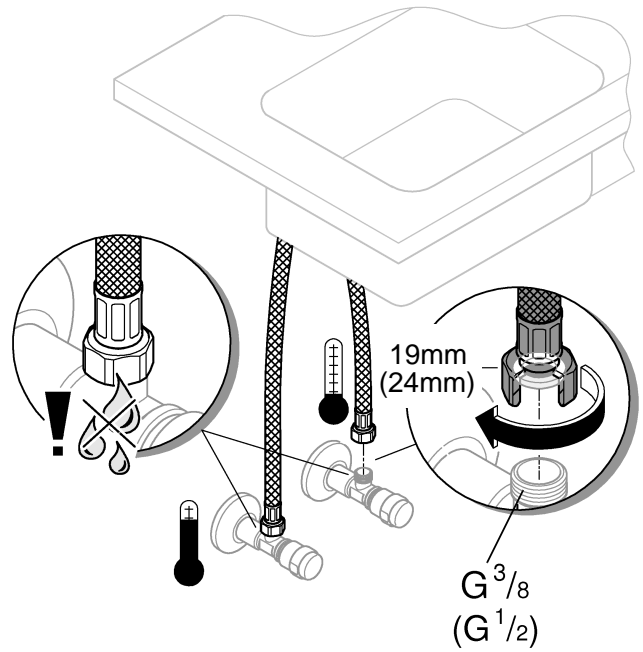

3

30 356

30 357