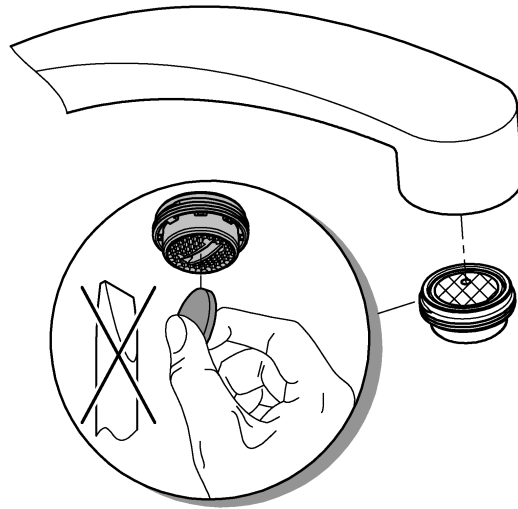

30 357

MAINTENANCE 

		X
30 356	G ^{3/8}	48 264
30 357	G ^{1/2}	48 356

*19 017	13mm
	

Pure Freude an Wasser

GROHE
WAVES

D

+49 571 3989 333
helpline@grohe.de