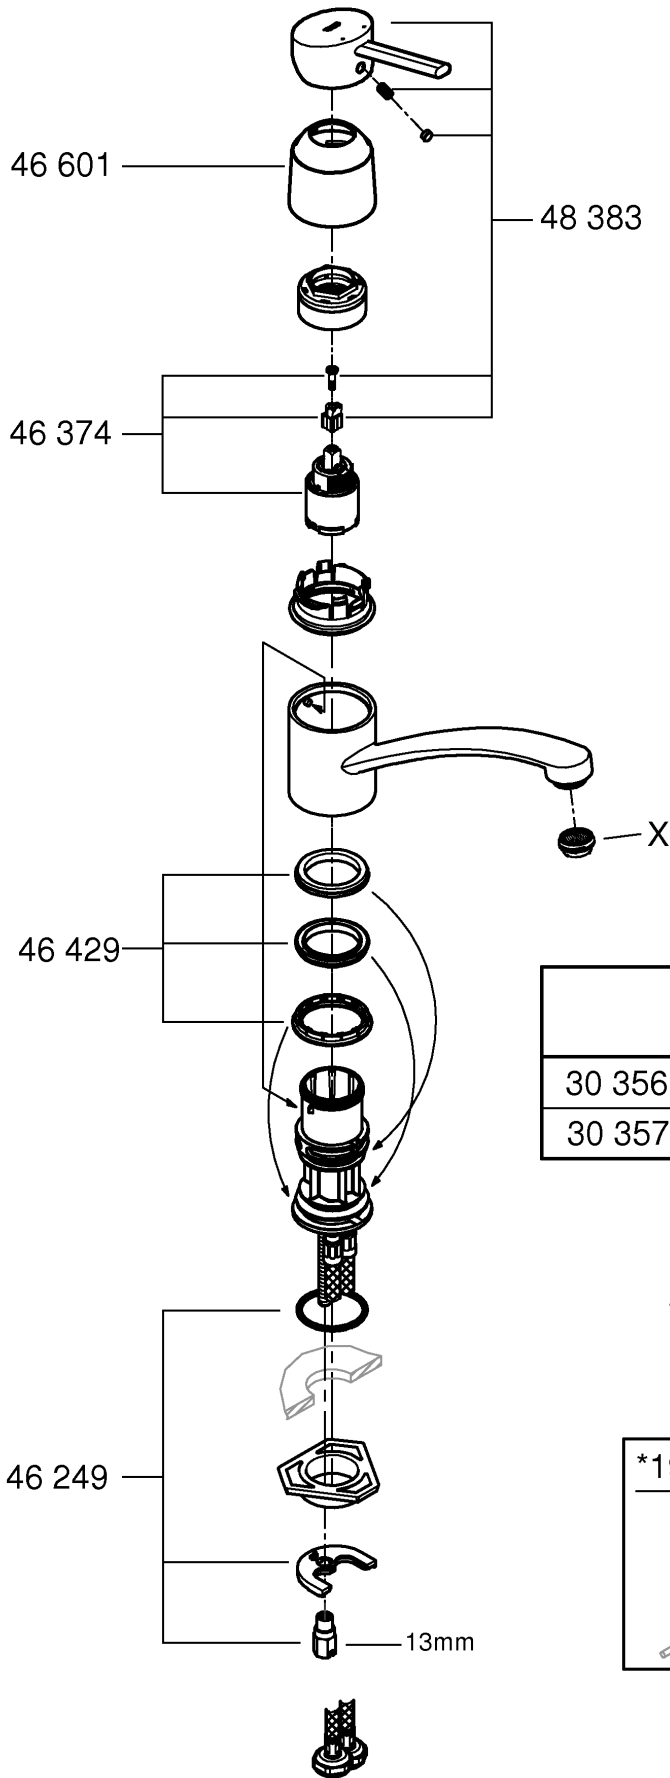

30 356
30 357

30 356

30 357

DIN 1988
DIN EN 806

 **bar**

max. 10
0,5 5 1

 **bar**

max. 10
0,1 5 0,2

30 357

MAINTENANCE 

		X
30 356	G ^{3/8}	48 264
30 357	G ^{1/2}	48 356

*19 017	13mm
	

Pure Freude an Wasser

GROHE
WAVES

D

+49 571 3989 333
helpline@grohe.de