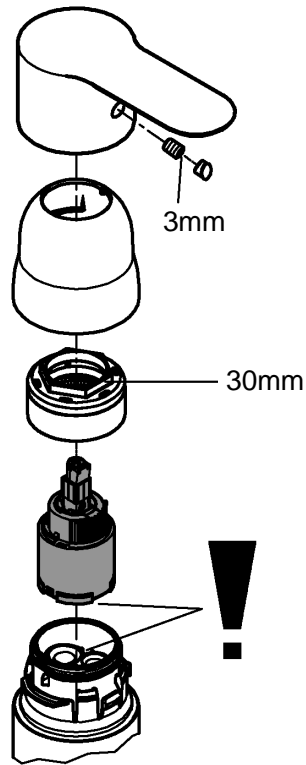

30 357

MAINTENANCE 

		X
30 356	G ^{3/8}	48 264
30 357	G ^{1/2}	48 356

*19 017	13mm
	

Pure Freude an Wasser

GROHE
WAVES

D

+49 571 3989 333
helpline@grohe.de