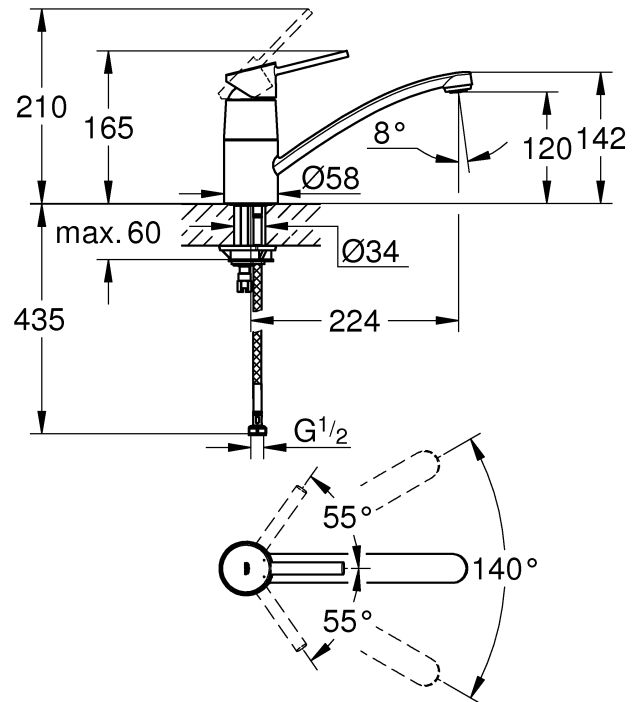

30 356
30 357

30 356

30 357

DIN 1988
DIN EN 806

 **bar**

max. 10
0,5 5 1

 **bar**

max. 10
0,1 5 0,2

30 357

MAINTENANCE 

		X
30 356	G ^{3/8}	48 264
30 357	G ^{1/2}	48 356

*19 017	13mm
	

Pure Freude an Wasser

GROHE
WAVES

D

+49 571 3989 333
helpline@grohe.de