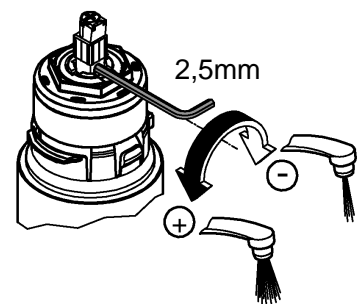

30 357

MAINTENANCE 

		X
30 356	G ^{3/8}	48 264
30 357	G ^{1/2}	48 356

*19 017	13mm
	

Pure Freude an Wasser

GROHE
WAVES

D

+49 571 3989 333
helpline@grohe.de